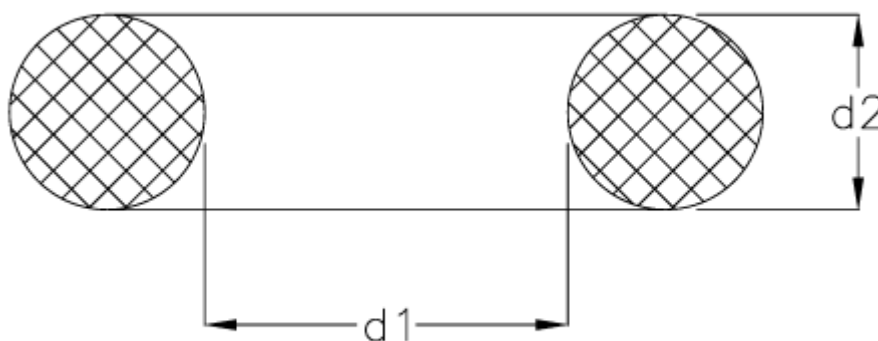

Varenummer: 159011000250000  
Beskrivelse: KLEE O-ring 11x2,5 NBR70 Sort

## Mål

---

d1 = 11.00

d2 = 2.50

Størrelse = 11 x 2,5